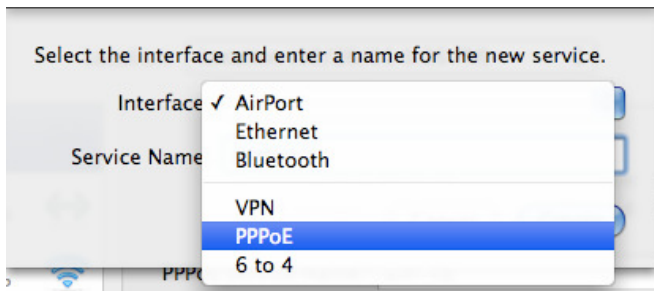

Οδηγός σύνδεσης στο ασύρματο δίκτυο στο κτίριο της Βιβλιοθήκης του ΤΕΙ Λαμίας με Macintosh

Ο παρακάτω οδηγός έχει γίνει σε φορητό υπολογιστή (laptop) με OS X Leopard

1) Συνδεόμαστε στο «wifi-lib»

2) Ανοίγουμε το «System Preferences»

3) Επιλέγουμε από την κατηγορία Internet & Network, την επιλογή «Network»

4) και στο παράθυρο που θα εμφανιστεί, το + (Create a new service)

5) Επιλέγουμε «PPPoE»

5) Επιλέγουμε «Airport»

6) Ονοματίζουμε τη σύνδεση, (εδώ την ονομάσαμε: «wifi-lib»)