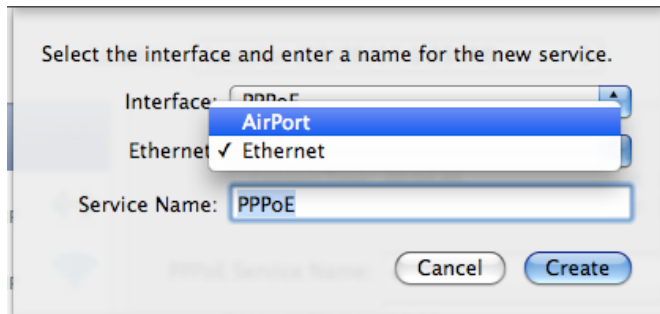

3) Επιλέγουμε από την κατηγορία Internet & Network, την επιλογή «Network»

4) και στο παράθυρο που θα εμφανιστεί, το + (Create a new service)

5) Επιλέγουμε «PPPoE»

5) Επιλέγουμε «Airport»

6) Ονοματίζουμε τη σύνδεση, (εδώ την ονομάσαμε: «wifi-lib»)

7) Στο παράθυρο που εμφανίζεται βάζουμε στα πεδία «Account Name» και «Password», το όνομα χρήστη και τον κωδικό που χρησιμοποιούμε και στις υπόλοιπες υπηρεσίες του ΤΕΙ Λαμίας (webmail, e-class κτλ) και κάνουμε κλικ στο «Apply»