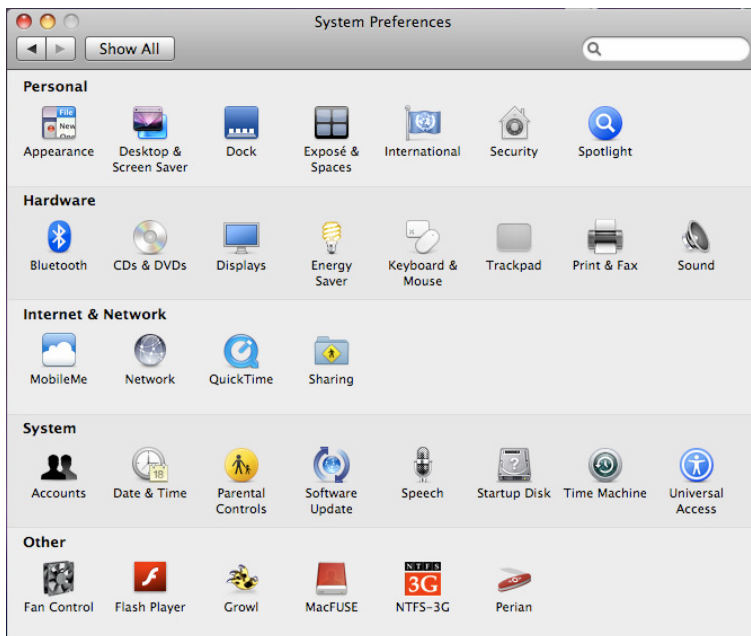

Οδηγός σύνδεσης στο ασύρματο δίκτυο στο κτίριο της Βιβλιοθήκης του ΤΕΙ Λαμίας με Macintosh

Ο παρακάτω οδηγός έχει γίνει σε φορητό υπολογιστή (laptop) με OS X Leopard

1) Συνδεόμαστε στο «wifi-lib»

2) Ανοίγουμε το «System Preferences»

3) Επιλέγουμε από την κατηγορία Internet & Network, την επιλογή «Network»

4) και στο παράθυρο που θα εμφανιστεί, το + (Create a new service)

5) Επιλέγουμε «PPPoE»

5) Επιλέγουμε «Airport»

6) Ονοματίζουμε τη σύνδεση, (εδώ την ονομάσαμε: «wifi-lib»)