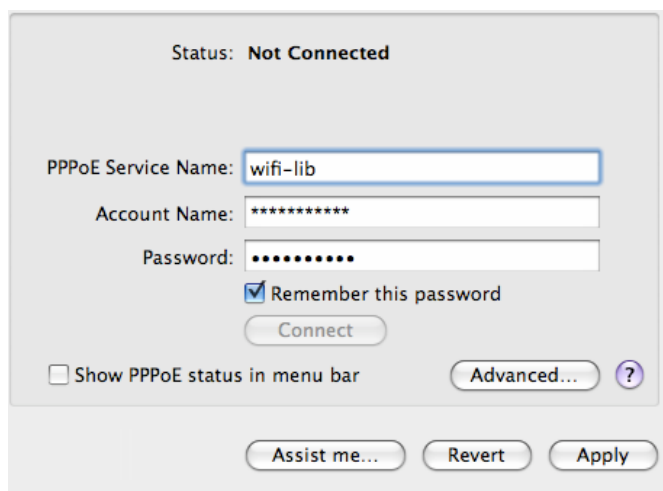

Οδηγός σύνδεσης στο ασύρματο δίκτυο στο κτίριο της Βιβλιοθήκης του ΤΕΙ Λαμίας με Macintosh

Ο παρακάτω οδηγός έχει γίνει σε φορητό υπολογιστή (laptop) με OS X Leopard

1) Συνδεόμαστε στο «wifi-lib»

2) Ανοίγουμε το «System Preferences»

3) Επιλέγουμε από την κατηγορία Internet & Network, την επιλογή «Network»

4) και στο παράθυρο που θα εμφανιστεί, το + (Create a new service)

5) Επιλέγουμε «PPPoE»

5) Επιλέγουμε «Airport»

6) Ονοματίζουμε τη σύνδεση, (εδώ την ονομάσαμε: «wifi-lib»)

7) Στο παράθυρο που εμφανίζεται βάζουμε στα πεδία «Account Name» και «Password», το όνομα χρήστη και τον κωδικό που χρησιμοποιούμε και στις υπόλοιπες υπηρεσίες του ΤΕΙ Λαμίας (webmail, e-class κτλ) και κάνουμε κλικ στο «Apply»