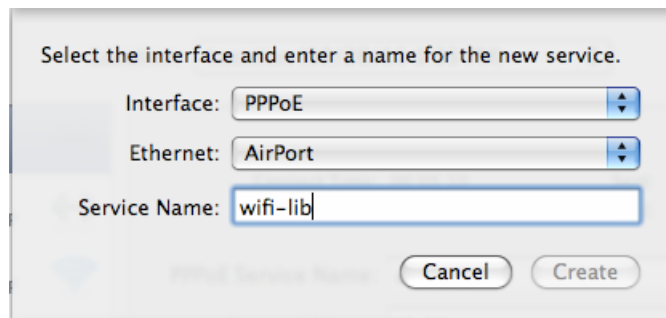

3) Επιλέγουμε από την κατηγορία Internet & Network, την επιλογή «Network»

4) και στο παράθυρο που θα εμφανιστεί, το + (Create a new service)

5) Επιλέγουμε «PPPoE»

5) Επιλέγουμε «Airport»

6) Ονοματίζουμε τη σύνδεση, (εδώ την ονομάσαμε: «wifi-lib»)

7) Στο παράθυρο που εμφανίζεται βάζουμε στα πεδία «Account Name» και «Password», το όνομα χρήστη και τον κωδικό που χρησιμοποιούμε και στις υπόλοιπες υπηρεσίες του ΤΕΙ Λαμίας (webmail, e-class κτλ) και κάνουμε κλικ στο «Apply»