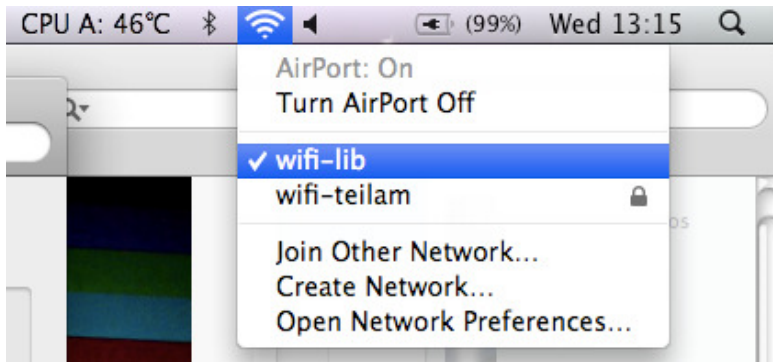

Οδηγός σύνδεσης στο ασύρματο δίκτυο στο κτίριο της Βιβλιοθήκης του ΤΕΙ Λαμίας με Macintosh

Ο παρακάτω οδηγός έχει γίνει σε φορητό υπολογιστή (laptop) με OS X Leopard

1) Συνδεόμαστε στο «wifi-lib»

2) Ανοίγουμε το «System Preferences»

3) Επιλέγουμε από την κατηγορία Internet & Network, την επιλογή «Network»

4) και στο παράθυρο που θα εμφανιστεί, το + (Create a new service)

5) Επιλέγουμε «PPPoE»

5) Επιλέγουμε «Airport»

6) Ονοματίζουμε τη σύνδεση, (εδώ την ονομάσαμε: «wifi-lib»)