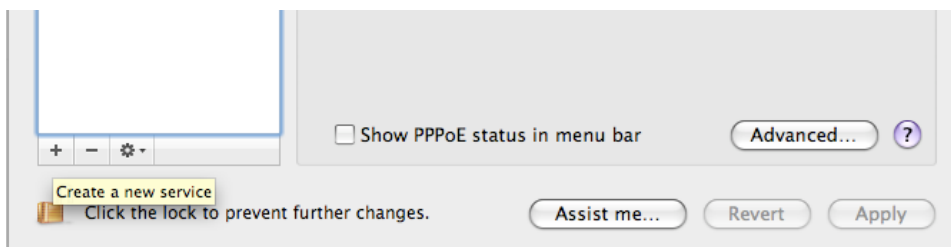

Οδηγός σύνδεσης στο ασύρματο δίκτυο στο κτίριο της Βιβλιοθήκης του ΤΕΙ Λαμίας με Macintosh

Ο παρακάτω οδηγός έχει γίνει σε φορητό υπολογιστή (laptop) με OS X Leopard

1) Συνδεόμαστε στο «wifi-lib»

2) Ανοίγουμε το «System Preferences»

3) Επιλέγουμε από την κατηγορία Internet & Network, την επιλογή «Network»

4) και στο παράθυρο που θα εμφανιστεί, το + (Create a new service)

5) Επιλέγουμε «PPPoE»

5) Επιλέγουμε «Airport»

6) Ονοματίζουμε τη σύνδεση, (εδώ την ονομάσαμε: «wifi-lib»)